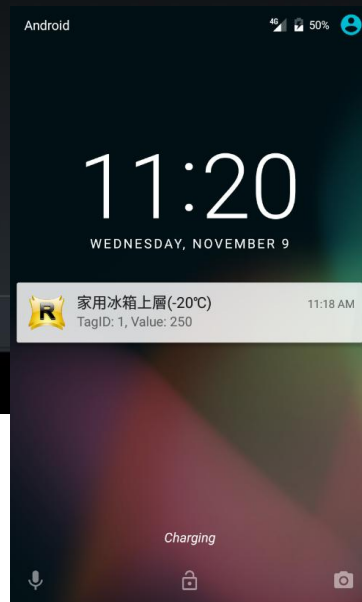

智慧型遠端監控系統

智慧型平台

- Android
- iOS

警報功能

- 多媒體語音檔播放
- 每分鐘警報語音提示
- 每組警報可獨立設定
- 可設定警報上/下限值
- 可設定是否發送簡訊
- 可設定延遲判斷時間
- 可設定重複發送時間
- 可自行設定警報訊息
- 可設定是否判斷警報
- 可設定警報重複發送時間
- 可設定指定時間內不提示警報

支援系統

- 溫度監控系統
- 環境監控系統
- 電力監控系統
- 機房環控系統
- 廠房巡檢系統
- 其他客製化系統

TAG	ALARM	SETTINGS
TagID	Describe	HH LL Value
1	家用冰箱上層(-20°C)	10 -25 250
2	家用冰箱下層(4°C)	8.7 2 0
3	(-80°C)冰箱-1	-60 -85 0
4	(-80°C)冰箱-2	-60 -85 0
5	(-80°C)冰箱-3	-60 -85 0
6	液態氮桶-1	-160 -199 0
7	液態氮桶-2	-160 -199 0
15	有線通訊埠	0 0 1
16	無線通訊埠	0 0 1

TAG	ALARM	SETTINGS
AlarmID	Message	TagID Value Status
1	家用冰箱上層(-20°C)	1 250 On
8	有線通訊埠	15 1 Acked
9	無線通訊埠	16 1 Acked

TAG	ALARM	SETTINGS
IP:		192.168.0.8
Port:		8787
User Name:		"JR_Admin"
Connect Status:		"Connect"
Notification:		☒ ON

TAG	ALARM	SETTINGS
TagID	Describe	HH LL Value
1	家用冰箱上層(-20°C)	10 -25 250
2	家用冰箱下層(4°C)	8.7 2 0
3	(-80°C)冰箱-1	-60 -85 0
4	(-80°C)冰箱-2	-60 -85 0
5	(-80°C)冰箱-3	-60 -85 0
6	液態氮桶-1	-160 -199 0
7	液態氮桶-2	-160 -199 0
15	有線通訊埠	0 0 1
16	無線通訊埠	0 0 1
17	家用冰箱溫度模組通訊	0 0 0