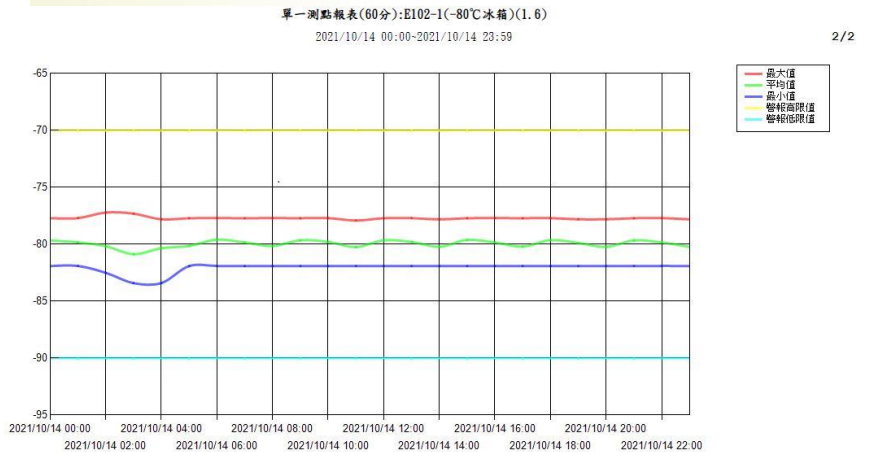

溫濕度環境監控系統

感測器

- PT-100、4~20mA、0~±10V
- 溫度範圍±200°C，誤差±0.1°C
- 濕度範圍0~100%RH，誤差±2%RH
- CO₂範圍0~200,000ppm多種範圍選擇

通訊介面

- Modbus RTU/ASCII/TCP
- 可開發為自行定義通訊格式
- 主機通訊可切換為Master/Slave
- Ethernet/Internet
- 無線傳輸500米
- 其他廠牌不同通訊協定

資料紀錄

- 歷史資料紀錄無時間限制，至少10年以上紀錄
- 每1s、1min、10min、1Hour等紀錄週期
- 使用開放式資料MSSQL、Access
- 每分鐘紀錄20筆測點資料1年約使用55MB
- 任何操作事件記錄登入者、登入IP、事件類別、事件值
- 系統可定時自動備份資料庫至指定路徑中

系統功能

- 可運作於Windows 7/8/10/2008以上 32/64位元系統
- 動態圖形介面
- 可線上任意更改測點名稱
- 點數可無限擴充
- Web圖形中文介面支援IE、Chrome、FireFox
- Web/Client端無限人數連線瀏覽設定
- 登入時需輸入帳號密碼且依權限操作
- 子母視窗顯示不佔用桌面
- 彩色動態趨勢圖
- 階層式權限控管區分Admin、User二種身分權限
- 可獨立設定遠端簡訊機訊息及受話號碼

警報功能

- 警報發生時電腦可文字轉語音播放
- 警報簡訊可利用SIM卡或網路平台發報
- 警報時利用SMTP Server發送電子郵件
- 每日定時發送電子郵件、LINE至相關管理人員
- 目前系統警報狀態
- 每組警報可獨立設定
- 可設定警報上/下限值
- 可設定是否發送簡訊、電子郵件、LINE、App推播
- 可設定延遲判斷時間
- 可自行設定警報訊息
- 可設定是否判斷警報
- 可設定指定時間內不判斷警報
- 可依照警報群組發送至少定義20組以上群組
- 可設定每組群組20組以上簡訊、電子郵件、LINE
- 可記錄警報設定者、警報設定異動值
- 警報解除後可再次發送警報解除簡訊
- 警報未確認時每點可獨立設定多久分鐘後重複發送警報至警報解除或確認

報表功能

- 報表刻度可選擇
  1分、5分、10分、30分、60分、1日、1月
- 報表運算最大值、最小值、平均值
- 提供數值、分析、趨勢圖、事件紀錄、歷史警報等報表
- 樹狀圖方式群組或複選測點20點產生報表
- 各式3D長條、圓餅等客製化設計
- 可自動發送Email報表
- 可匯出Word、XLS、PDF等格式檔案
- 歷史數據報表可利用前後分、時、日、月等按鈕往前後調閱歷史資料不需重新輸入日期查詢
- 可記錄警報設定者、警報設定異動值
- 查詢1個測點1個月以每分鐘為單位可在10秒內完成
- 可編輯歷史警報備註顯示事件發生原因

擴充性

- 支援智慧型手機App(非利用網頁方式開啟)
- 支援Android系統
- 可遠端設定各點警報參數
- 可顯示所有測點目前數值
- 可遠端確認警報
- 警報發生時連續發出警響直到人員確認或警報自然解除

雲端功能

- 無固定IP客戶可租用雲端服務在公司外也能監控
- 智慧型手機隨時開啟監控
- 全球最大軟體公司微軟雲端服務穩定可靠