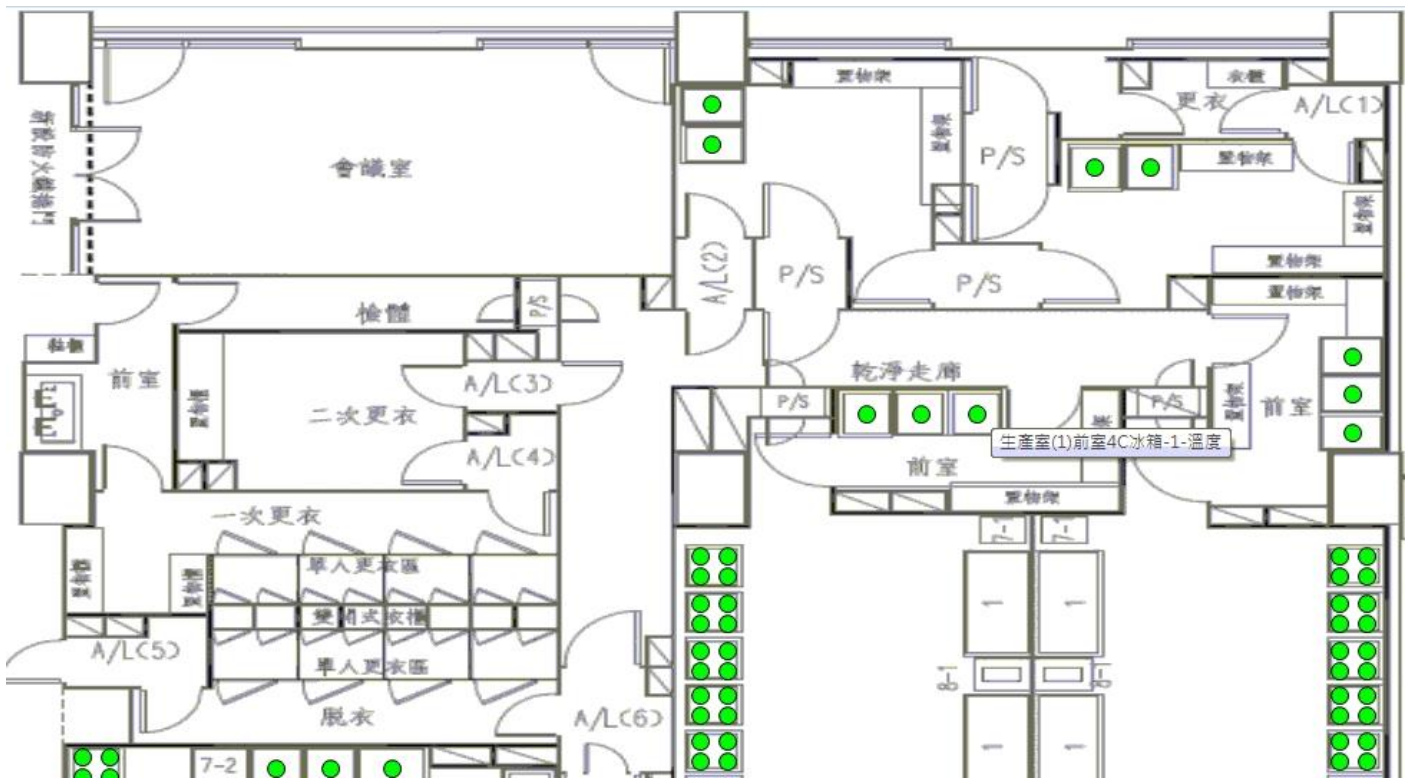

## LINE功能選單

使用隨時主動查詢監控狀態  
不需 等待系統警報才通知

主畫面

測點階層圖 警報中 已確認

- 全部
  - DNA室
    - E102溫度 0°C
    - E102濕度 70% L 10
    - E103溫度 0°C
    - E103濕度 70% L 10
    - New33 0°C
    - E104-1(-20°C)冰箱(-0.3) 0°C
    - E104-2(-20°C)冰箱(1.3) 0°C
    - E104-3(-20°C)冰箱(-0.5) 0°C
  - A101室
    - A101溫度 0°C
    - A101濕度 12% L -100
    - A101室-New3溫度值 0°C
    - A101室-New4溫度值 0°C
    - A101室-New5溫度值 0°C
    - A101室-New6溫度值 0°C
    - A104室-New11溫度值 0°C
    - A104室-New12溫度值 0°C
    - A106室-New13溫度值 0°C
    - A106室-New14溫度值 0°C
    - A107室-New19溫度值 0°C
    - A107室-New20溫度值 0°C
    - A107室-New21溫度值 0°C
    - A107室-New22溫度值 0°C
    - A108室-New27溫度值 0°C
    - A108室-New28溫度值 0°C
    - A108室-New29溫度值 0°C
    - A110室-New30溫度值 0°C

- 新台五路平面圖
- 中山北平面圖
- 測點清單
- 測點狀態
- 帳號編輯
- 事件/警報報表
- 測點數據報表
- 簡訊設定
- 資料匯入
- 連線設定
- 登出
- 結束系統

ID	警報時間	警報訊息	警報值	確認者	確認時間
18	2012/06/29 09:48:07	室內濕度16	67.1%	jerry	2012/06/29 09:49:38

警報確認 警報設定

平面圖

# 測點報表

開始: 2021/10/14 08:00 結束: 2021/10/14 17:59 刻度: 1分 運算: ● 最大值 ○ 平均值 ○ 最小值 報表類型: 數值報表

全部

- DNA室
  - E102溫度
  - E102濕度
  - E103溫度
  - E103濕度
  - E102-1(-80°C冰箱)(1.6)
  - E102-2(-80°C冰箱)(1.6)
  - E103-1(-20°C冰箱)(2.8)
  - E103-2(-20°C冰箱)(2.5)
  - New33
  - E104-1(-20°C冰箱)(-0.3)
  - E104-2(-20°C冰箱)(1.3)
  - E104-3(-20°C冰箱)(-0.5)
- A101室
  - A101溫度
  - A101濕度
  - A101室-New1溫度值
  - A101室-New2溫度值
  - A101室-New3溫度值
  - A101室-New4溫度值
  - A101室-New5溫度值
  - A101室-New6溫度值
  - A101室-New7溫度值
  - A101室-New8溫度值
- A102室
  - A102室-New9溫度值
  - A102室-New10溫度值
- A104室
  - A104室-New11溫度值
  - A104室-New12溫度值
- A106室
  - A106室-New13溫度值