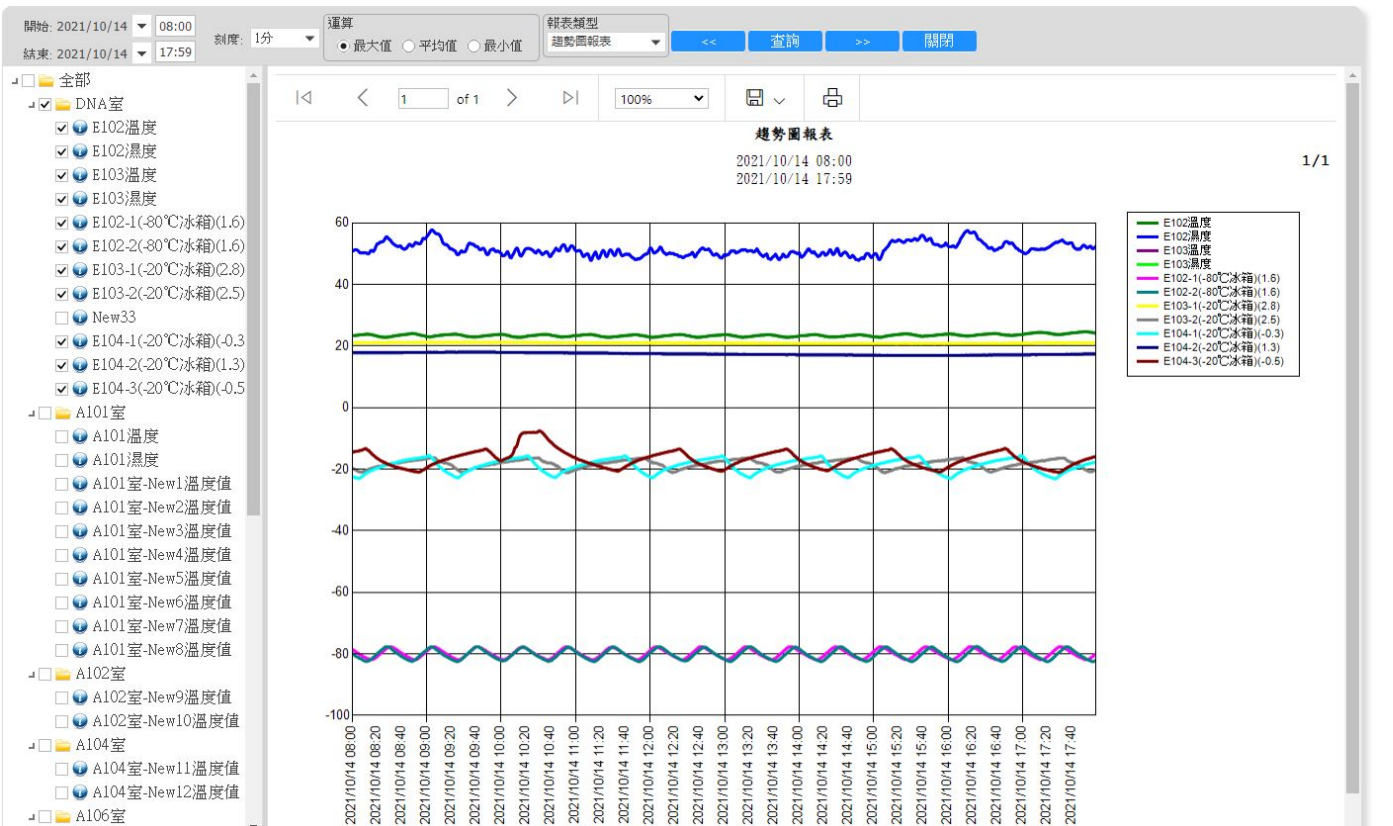

開始: 2021/10/14 08:00 結束: 2021/10/14 17:59 刻度: 1分 運算: ● 最大值 ○ 平均值 ○ 最小值 報表類型: 數值報表

全部

- DNA室
  - ☒ E102溫度
  - ☒ E102濕度
  - ☐ E103溫度
  - ☐ E103濕度
  - ☒ E102-1(-80°C冰箱)(1.6)
  - ☒ E102-2(-80°C冰箱)(1.6)
  - ☒ E103-1(-20°C冰箱)(2.8)
  - ☒ E103-2(-20°C冰箱)(2.5)
  - ☐ New33
  - ☒ E104-1(-20°C冰箱)(-0.3)
  - ☒ E104-2(-20°C冰箱)(1.3)
  - ☒ E104-3(-20°C冰箱)(-0.5)
- A101室
  - ☐ A101溫度
  - ☐ A101濕度
  - ☐ A101室-New1溫度值
  - ☐ A101室-New2溫度值
  - ☐ A101室-New3溫度值
  - ☐ A101室-New4溫度值
  - ☐ A101室-New5溫度值
  - ☐ A101室-New6溫度值
  - ☐ A101室-New7溫度值
  - ☐ A101室-New8溫度值
- A102室
  - ☐ A102室-New9溫度值
  - ☐ A102室-New10溫度值
- A104室
  - ☐ A104室-New11溫度值
  - ☐ A104室-New12溫度值
- A106室
  - ☐ A106室-New13溫度值

數值報表																		
2021/10/14 08:00 2021/10/14 17:59																		
欄位	E102溫度		E102濕度		E102-1(-80°C冰箱)(1.6)		E102-2(-80°C冰箱)(1.6)		E103-1(-20°C冰箱)(2.8)		E103-2(-20°C冰箱)(2.5)		E104-1(-20°C冰箱)(-0.3)		E104-2(-20°C冰箱)(1.3)		E104-3(-20°C冰箱)(-0.5)	
	單位	°C		%		°C		°C		°C		°C		°C		°C		
警報上下限	27	10	70	10	-70	-90	-70	-90	-1	-40	-1	-40	-1	-40	-1	-40	-1	-40
2021/10/14 08:00	23.3		50.7		-78.6		-80.0		21.0		-19.6		-22.4		17.8		-14.6	
2021/10/14 08:01	23.3		51.0		-78.8		-80.2		21.1		-20.0		-22.6		17.8		-14.4	
2021/10/14 08:02	23.4		51.2		-79.1		-80.5		21.1		-20.1		-22.7		17.8		-14.3	
2021/10/14 08:03	23.4		51.3		-79.4		-80.8		21.0		-20.3		-22.8		17.8		-14.3	
2021/10/14 08:04	23.5		51.1		-79.6		-81.0		21.1		-20.6		-22.9		17.8		-14.2	
2021/10/14 08:05	23.5		50.8		-79.9		-81.2		21.0		-20.8		-23.0		17.8		-14.1	
2021/10/14 08:06	23.6		50.3		-80.2		-81.5		21.1		-20.9		-23.0		17.8		-14.0	
2021/10/14 08:07	23.6		50.2		-80.4		-81.6		21.1		-21.0		-22.7		17.8		-13.9	
2021/10/14 08:08	23.6		50.3		-80.7		-81.9		21.1		-20.9		-22.3		17.8		-13.8	
2021/10/14 08:09	23.7		50.2		-80.9		-82.1		21.1		-20.8		-22.0		17.8		-13.6	
2021/10/14 08:10	23.7		50.3		-81.1		-82.3		21.1		-20.6		-21.7		17.8		-13.4	
2021/10/14 08:11	23.8		50.2		-81.3		-82.4		21.1		-20.4		-21.4		17.8		-13.4	
2021/10/14 08:12	23.8		50.1		-81.5		-82.4		21.0		-20.4		-21.2		17.8		-13.7	
2021/10/14 08:13	23.8		49.9		-81.6		-82.3		21.0		-20.1		-20.9		17.8		-13.9	
2021/10/14 08:14	23.7		50.4		-81.8		-82.1		21.1		-20.0		-20.7		17.8		-14.3	
2021/10/14 08:15	23.7		51.0		-81.8		-81.8		21.1		-19.8		-20.6		17.8		-14.7	
2021/10/14 08:16	23.6		50.9		-81.8		-81.5		21.1		-19.7		-20.4		17.8		-15.2	
2021/10/14 08:17	23.5		50.7		-81.7		-81.1		21.1		-19.6		-20.2		17.8		-15.5	
2021/10/14 08:18	23.4		51.3		-81.5		-80.8		21.1		-19.4		-20.0		17.8		-15.8	
2021/10/14 08:19	23.3		52.3		-81.2		-80.4		21.0		-19.4		-19.9		17.8		-16.2	
2021/10/14 08:20	23.2		53.1		-80.9		-80.0		21.1		-19.2		-19.7		17.8		-16.5	
2021/10/14 08:21	23.1		53.2		-80.5		-79.6		21.2		-19.1		-19.6		17.8		-16.7	
2021/10/14 08:22	23.0		53.6		-80.2		-79.3		21.1		-19.2		-19.5		17.8		-17.0	
2021/10/14 08:23	22.9		53.7		-79.8		-78.9		21.1		-19.1		-19.3		17.8		-17.3	
2021/10/14 08:24	22.9		53.8		-79.5		-78.6		21.0		-18.9		-19.2		17.8		-17.4	
2021/10/14 08:25	22.8		54.0		-79.1		-78.3		21.1		-18.9		-19.0		17.8		-17.7